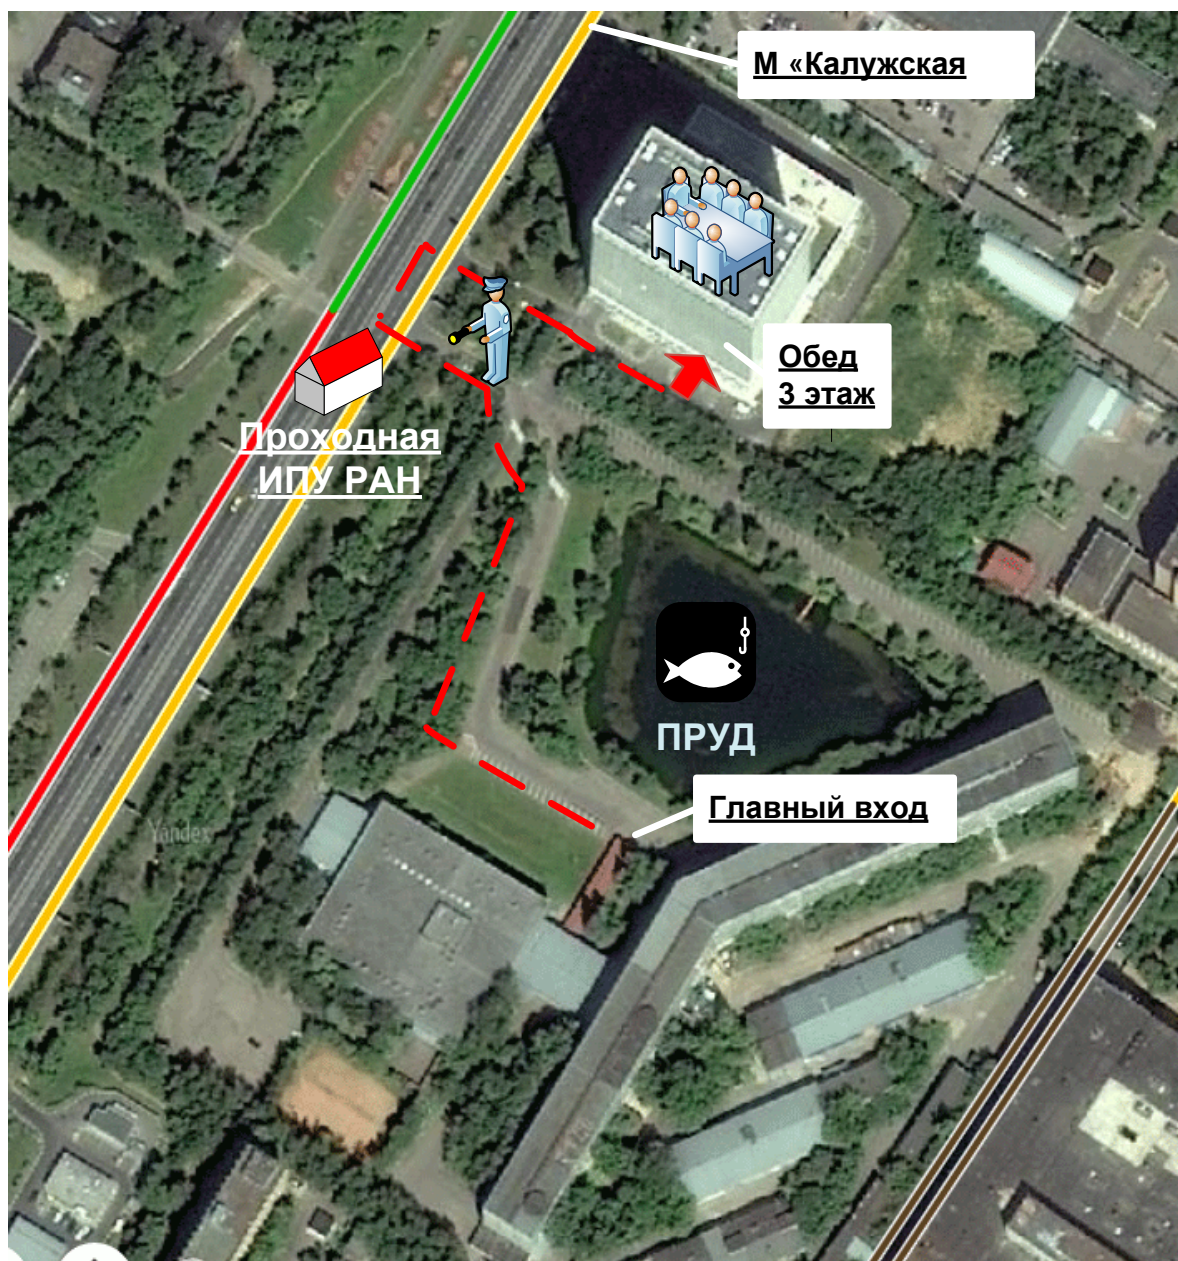

## План территории ИПУ РАН

**22.10.2015 и 23.10.2015 - обеды для участников – в кафе на 3-м этаже высотного здания «LOTTE»**