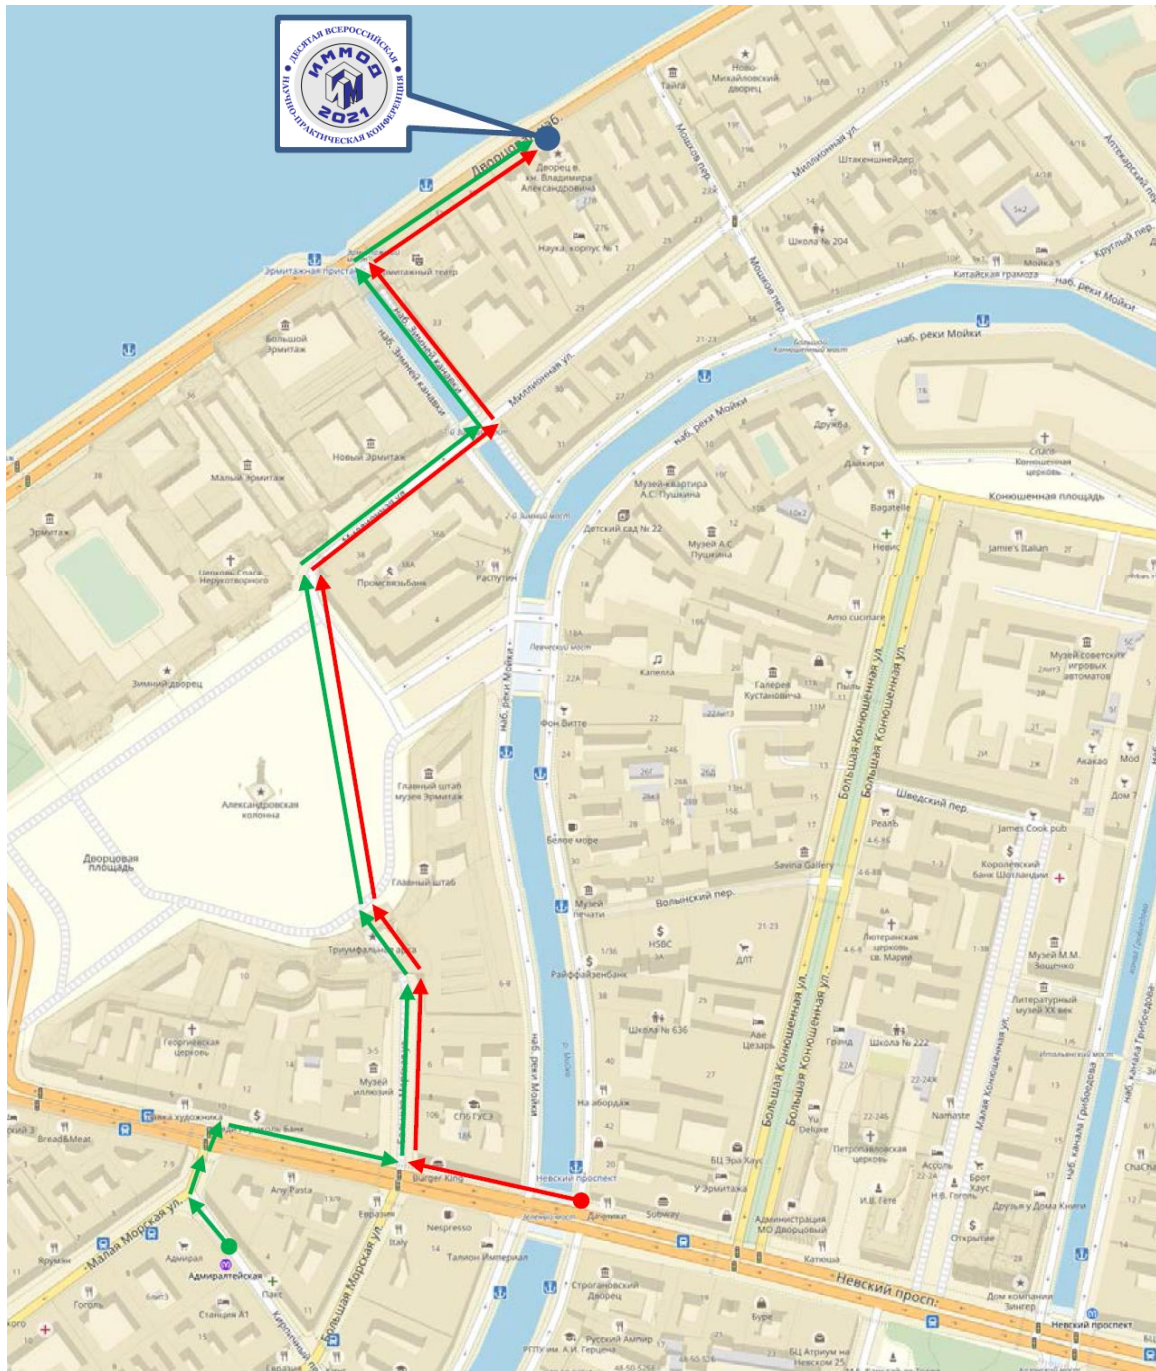

Схема прохода к месту проведения конференции ИММОД-2021

(Дом ученых имени М. Горького РАН, Дворцовая набережная, д. 26)

Возможные маршруты прохода:

от станции метро «Адмиралтейская» — маршрут № 1 (● →):

Кирпичный переулочек – улица Малая Морская – Невский проспект – улица Большая Морская – Дворцовая площадь – улица Миллионная – набережная Зимней канавки – Дворцовая набережная, дом 26

от станции метро «Невский проспект» (выход на Невский проспект) — маршрут № 2 (● →):

Невский проспект – улица Большая Морская – Дворцовая площадь – улица Миллионная – набережная Зимней канавки – Дворцовая набережная, дом 26