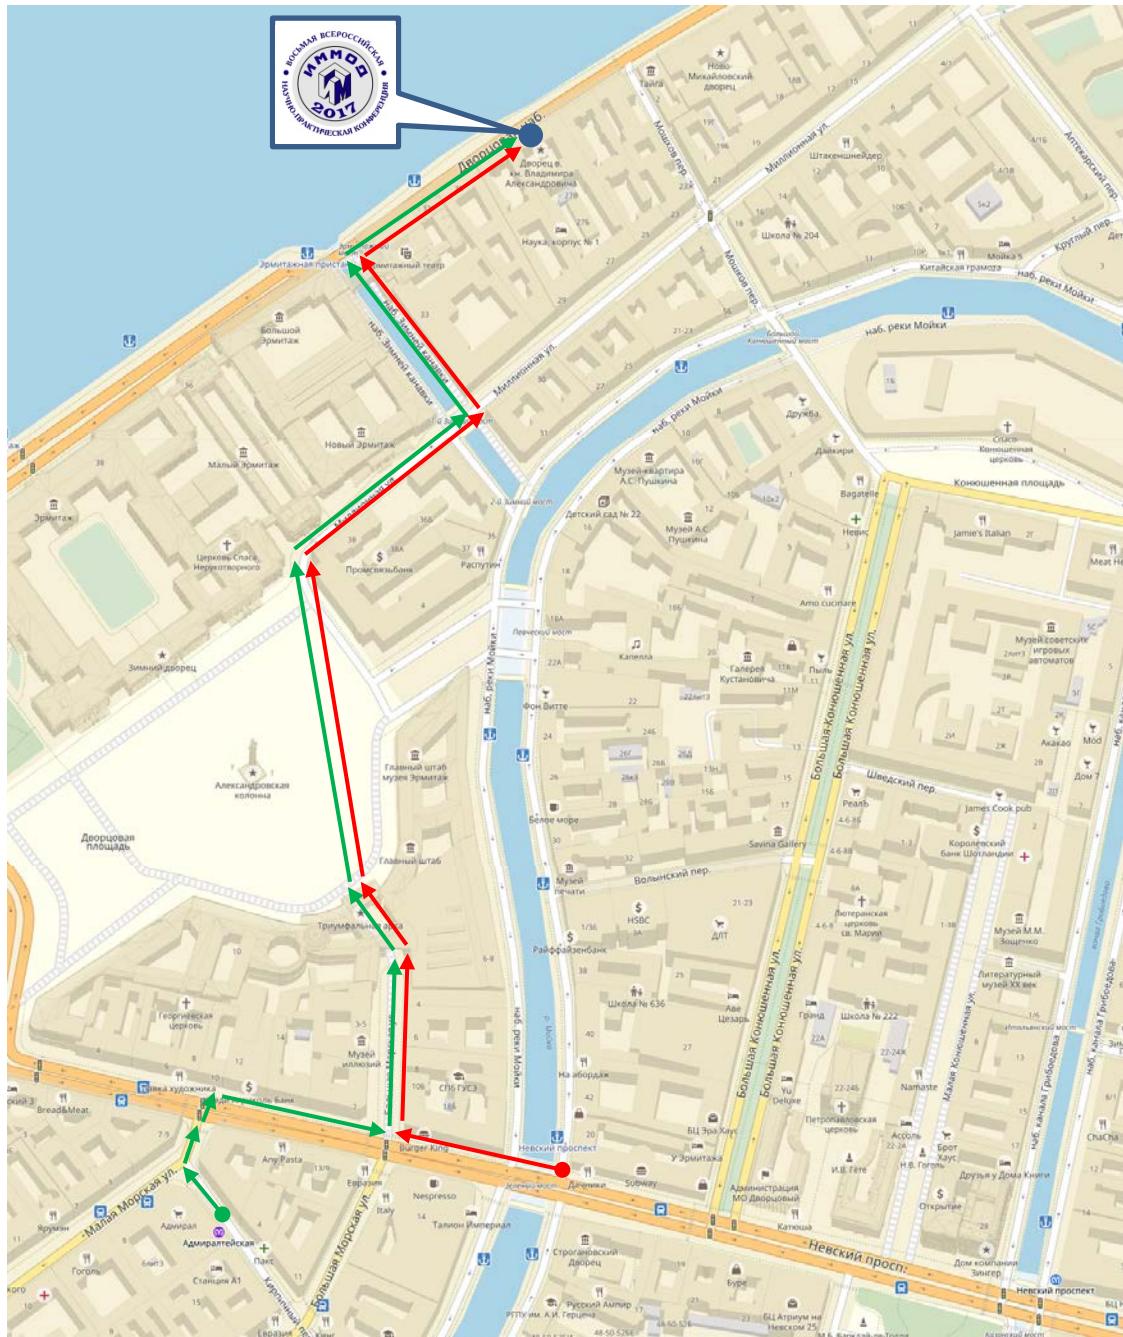

Схема прохода к месту проведения конференции ИММОД-2017

(Дом ученых имени М. Горького РАН, Дворцовая набережная, д. 26)

Возможные маршруты прохода:

от станции метро «Адмиралтейская» — маршрут № 1 (●→):

Кирпичный переулок – улица Малая Морская – Невский проспект – улица Большая Морская – Дворцовая площадь – улица Миллионная – набережная Зимней канавки – Дворцовая набережная, дом 26

от станции метро «Невский проспект» (выход на Невский проспект) — маршрут № 2 (●→):

Невский проспект – улица Большая Морская – Дворцовая площадь – улица Миллионная – набережная Зимней канавки – Дворцовая набережная, дом 26